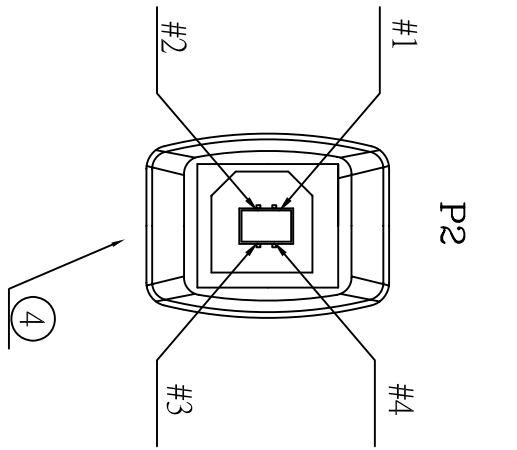

REV	DESC	DATE	ECN

* CARTON:46*30*25CM	A/R	PCS
* PE BAG:30*28*0.08MM	A/R	PCS
* PE BAG:10*12*0.06MM	1/50	PCS
* PE BAG:3*3*0.06MM	1	PCS
PVC-BE0250	7.5	G
FOIL-CU-18MM	55*1	MM
PF-5321	3.5	G
SOL-WIRE-FULL TIN-1.0	0.15	G
USB-B-S<WHITE>	1	PCS
USB-A-S(WH)	1	PCS
JUMP WIRE-26AWG	2*20*2	MM
JUMP WIRE-26AWG	4<2*15*2>	MM
DESCRIPTION	QTY	UNIT

公差Tolerance:		品名Title: USB A母/B母 轉接頭 黑色	
0-10=±0.10	10=±0.25	SCALE	UNIT
51-99=±0.40		1:1	MM
DRAW NBY: CXJ	CHKBY: EDBY:	三角投影法	
鴻浩企業有限公司		HUNG HOW ENTERPRISE CO., LTD.	
TEL: 2-2687-0029 FAX: 2-2687-0035		DATE: 11-05-0	
客戶料号: MG-01311		PAGE: 1/1	