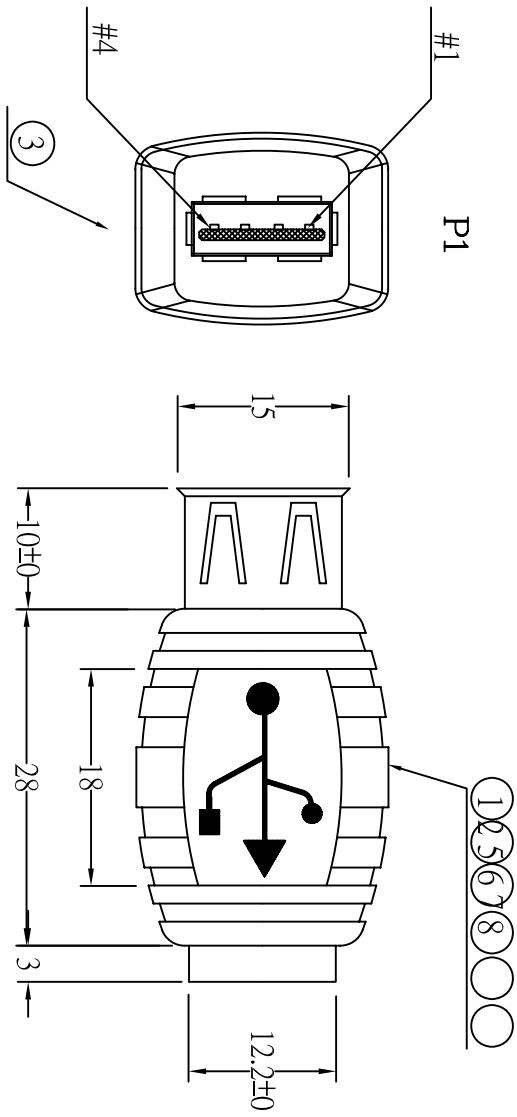

REV	DESC	DATE	ECN

* CARTON:46*30*25CM	A/R	PCS
* PE BAG:30*28*0.08MM	A/R	PCS
* PE BAG:10*12*0.06MM	1/50	PCS
* PE BAG:3*3*0.06MM	1	PCS
PVC-BE0250	7.5	G
FOIL-CU-18MM	55*1	MM
PF-5321	3.5	G
SOL-WIRE-FULL TIN-1.0	0.15	G
USB-B-S<WHITE>	1	PCS
USB-A-S(WH)	1	PCS
JUMP WIRE-26AWG	2*20*2	MM
JUMP WIRE-26AWG	4<2*15*2>	MM
DESCRIPTION	QTY	UNIT

公差Tolerance:		品名Title: USB A母/B母 轉接頭 黑色	
0-10=±0.10	10=±0.25	SCALE	UNIT
51-99=±0.40		1:1	MM
DRAW NBY: CXJ	CHKBY: EDBY:	三角投影法	
鴻浩企業有限公司		HUNG HOW ENTERPRISE CO., LTD.	
TEL: 2-2687-0029 FAX: 2-2687-0035		DATE: 11-05-0	
客戶料号: MG-01311		PAGE: 1/1	

PIN ASSIGNMENT	P1	P2
1	1	1
2	2	2
3	3	3
4	4	4
S	S	S