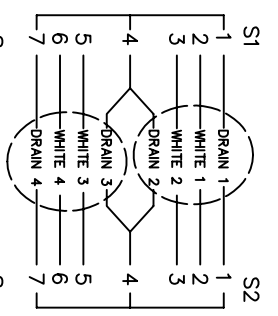

版本	变更内容	变更者	变更名	日期
A0	原版本			06-10-23

PIN ASSIGNMENT

* CARTON: 46*30*25CM	A/R
* PE BAG: 30"*28"*0.08MM	A/R
* PE BAG: 5"*6"*0.06MM	1/PCS
* TIE-A/BK10	100/MM
PVC-黑色/50	9/G
HI-TEAMP TAPE:6MM	35/MM
PVC-IN	1/G
SOL-WIRE-FULL-TIN-1.0	0.35/G
USB A <MALE><焊線頭>	1/PCS
ESATA <FEMALE> CONN	1/PCS
ESATA+USB CONN(KTAWIN:EU041-137CRL-1W2)	1/PCS
UL2725-(2C*26#+D+AM+N)*2C+(28#*1P+28#*2C+20#*2C+AB), 黑色, Ø7.0 <聯類>	1/PCS
DESCRIPTION	QTY

公差Tolerance:  
 0-10=±0.10  
 10-40.25  
 51-99=±0.40

品名 Title:  
 ESATA+USB to USB A +ESATA FEMALE CABLE 黑色

鴻浩企業有限公司  
 HUNG HOW ENTERPRISE CO., LTD.  
 TEL: 2-2687-0029 FAX: 2-2687-0035

圖名 UNIT  
 SIZE: A4 MM  
 SCALE 1:1