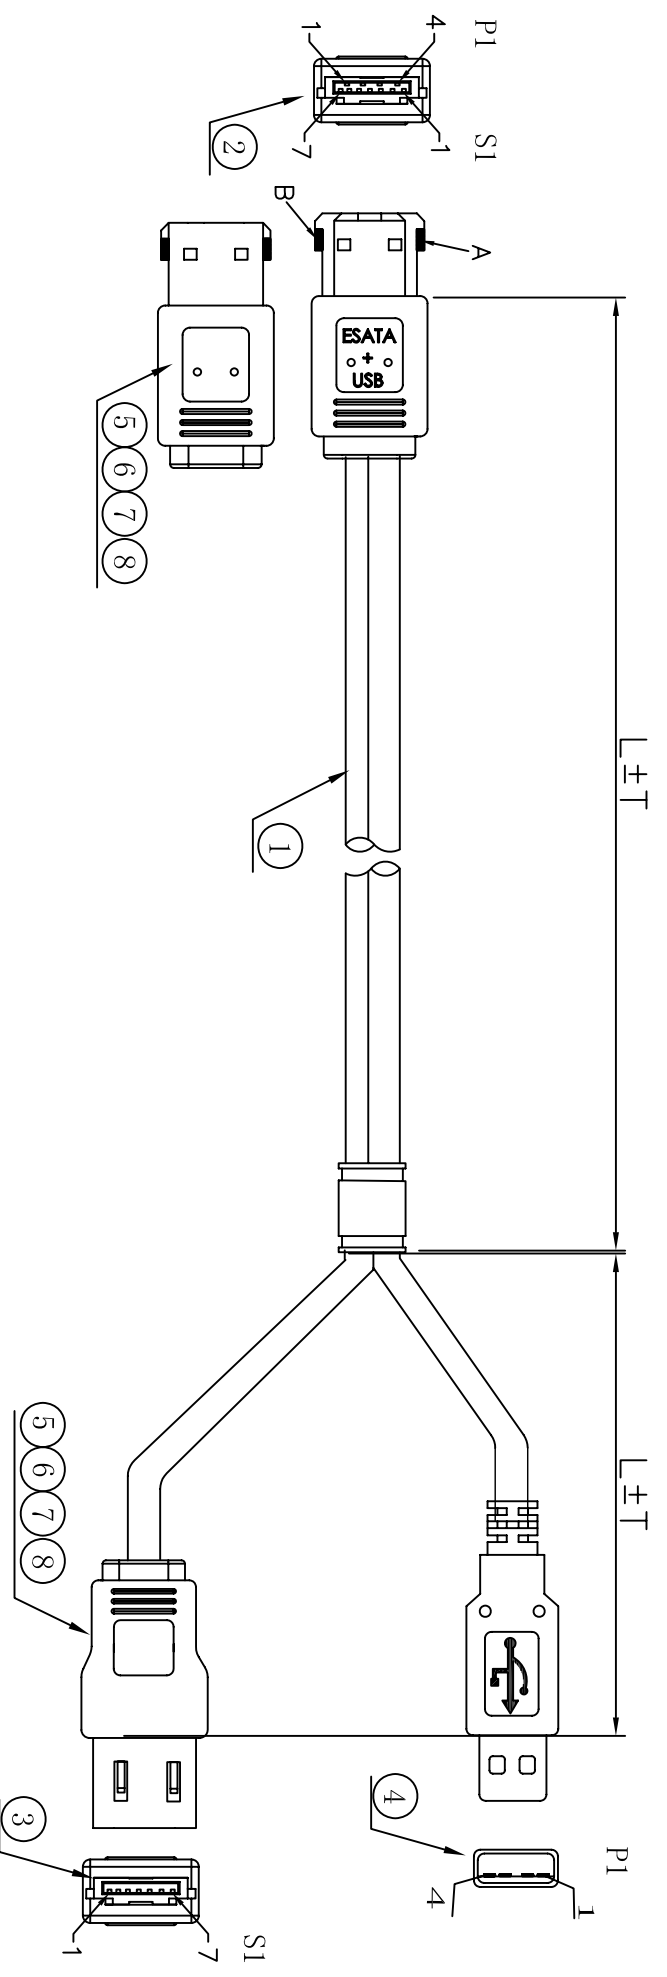

版本	变更内容	变更者	变更名	日期
A0	原版本			06-10-23

PIN ASSIGNMENT

* CARTON: 46*30*25CM	A/R
* PE BAG: 30"*28"*0.08MM	A/R
* PE BAG: 5"*6"*0.06MM	1/PCS
* TIE-A/BK10	100/MM
PVC-黑色/50	9/G
HI-TEAMP TAPE:6MM	35/MM
PVC-IN	1/G
SOL-WIRE-FULL-TIN-1.0	0.35/G
USB A <MALE><焊線頭>	1/PCS
ESATA <FEMALE> CONN	1/PCS
ESATA+USB CONN(KTAWIN:EU041-137CRL-1W2)	1/PCS
UL2725-(2C*26#+D+AM+N)*2C+(28#*1P+28#*2C+20#*2C+AB), 黑色, Ø7.0 <聯類>	1/PCS
DESCRIPTION	QTY

公差Tolerance:  
 0-10=±0.10  
 10-40.25  
 51-99=±0.40

品名 Title:  
 ESATA+USB to USB A +ESATA FEMALE CABLE 黑色

鴻浩企業有限公司  
 HUNG HOW ENTERPRISE CO., LTD.  
 TEL: 2-2687-0029 FAX: 2-2687-0035

圖名 UNIT  
 SIZE: A4 MM  
 SCALE 1:1

三角投影法

料号: \_\_\_\_\_

DATE: 07-01-11

PAGE: 1 OF 1