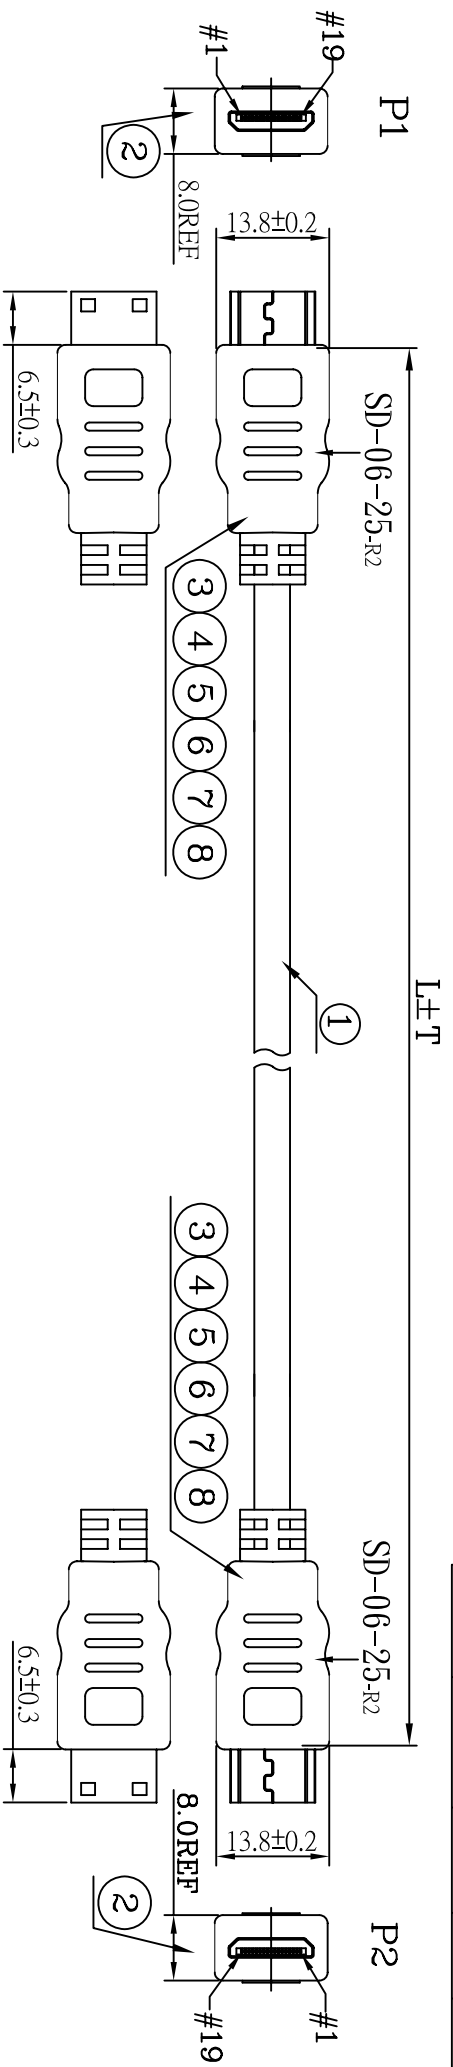

版本	变更内容	变更者	变更名	日期
A0	原版本			06-10-23

PIN ASSIGNMENT

8	HI TEAMP TAPE:W:15MM	60.0*2	MM
7	FDIL-CU-20MM	50.0*2	MM
6	外模PVC/50P 白色	13.0	G
5	内模PVC	5.0	G
4	热缩套管-φ2.0MM	8*8	MM
3	热缩套管-φ0.8MM	10*8	MM
2	MINI HDMI type Conn (铁散镀金)	2	SET
1	U20276,(1P*30#+D+A)*4C+1P*30#+SC*28#J +A+B-φ5.5MM ,外被白色 (HDMI CABLE)	0.3	M
ND	DESCRIPTION	QTY	UNIT

公差Tolerance:
0-10=±0.10
10=±0.25
51-99=±0.40

品名Title: mini HDMI CABLE

公司: 鴻浩企業有限公司
HUNG HOW ENTERPRISE CO., LTD.
TEL: 2-2687-0029 FAX: 2-2687-0035

尺寸: A4
比例: 1:1

料号: 三角投影机

日期: 07-01-11