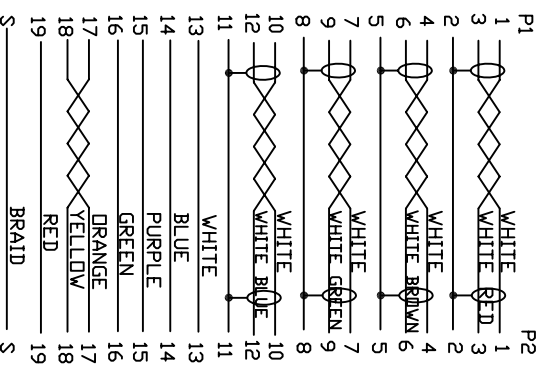

版本	变更内容	变更者	变更名	日期
A0	原版本			06-10-23

PIN ASSIGNMENT

8	HI TEAMP TAPE:W:15MM	60.0*2	MM
7	FDIL-CU-20MM	50.0*2	MM
6	外模PVC/50P 白色	13.0	G
5	内模PVC	5.0	G
4	热缩套管-φ2.0MM	8*8	MM
3	热缩套管-φ0.8MM	10*8	MM
2	MINI HDMI type Conn (铁散镀金)	2	SET
1	U20276,(1P*30#+D+A)*4C+1P*30#+SC*28#J +A+B-φ5.5MM ,外被白色 (HDMI CABLE)	0.3	M
ND	DESCRIPTION	QTY	UNIT